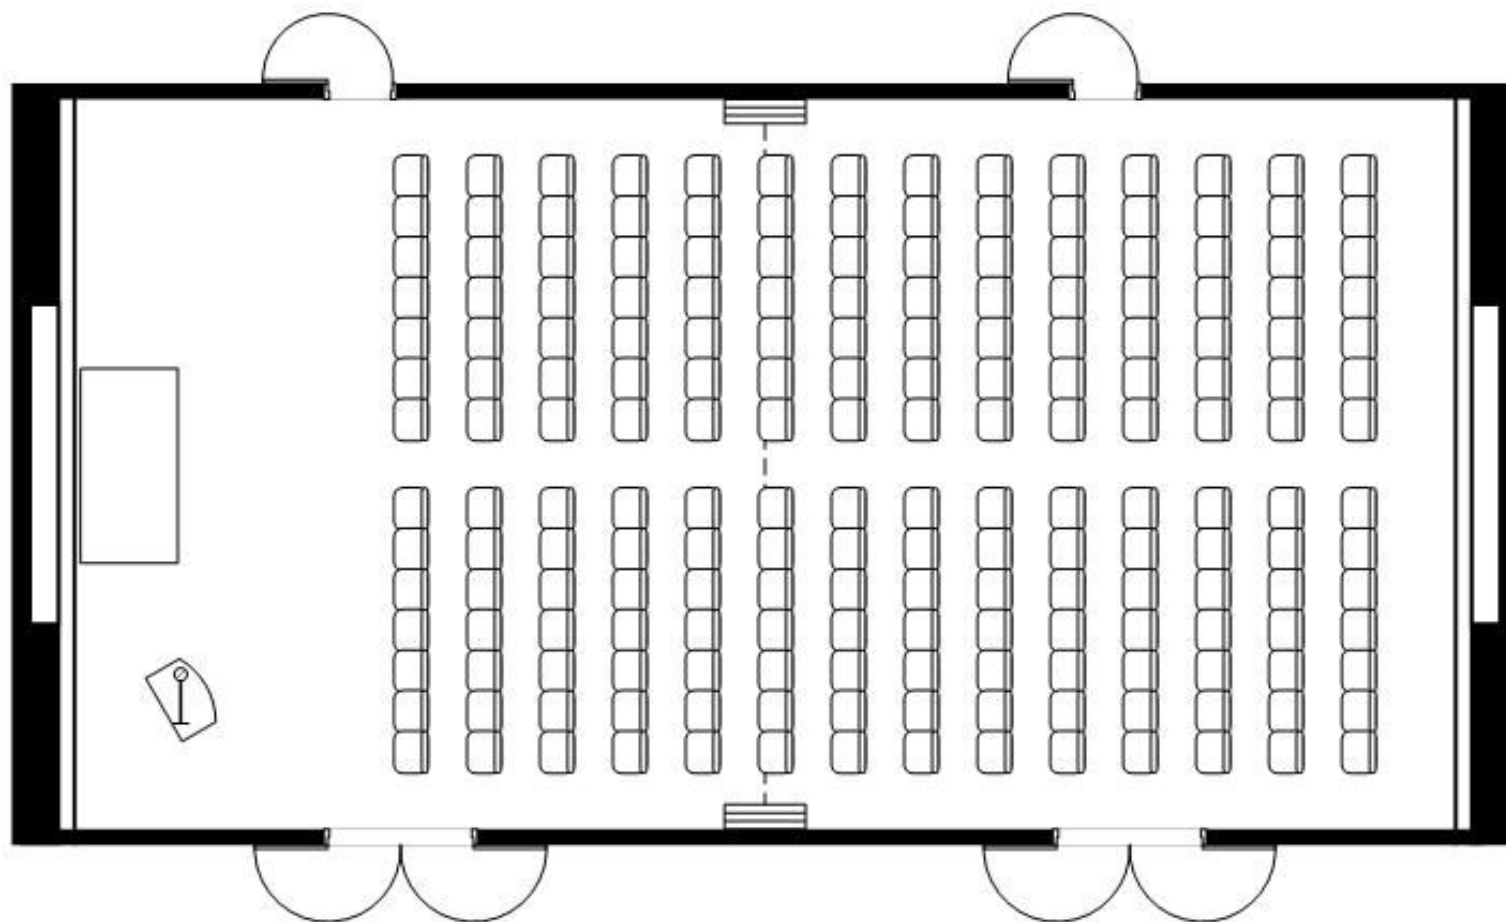

曙

シアター形式 最大196名様

縮尺

1/100