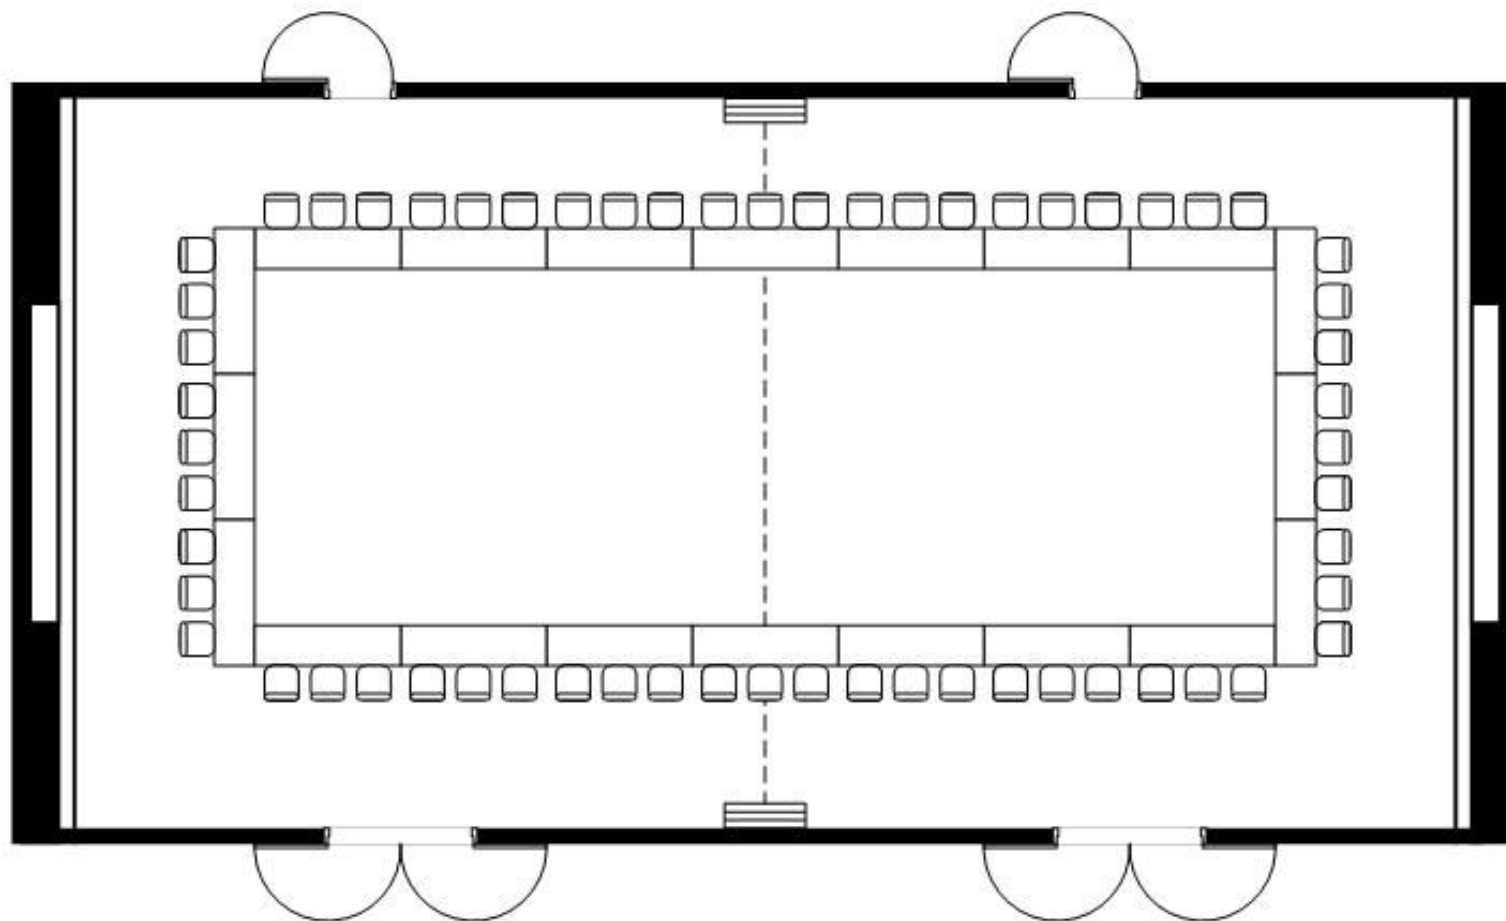

曙

口の字形式 最大60名様

縮尺

1/100