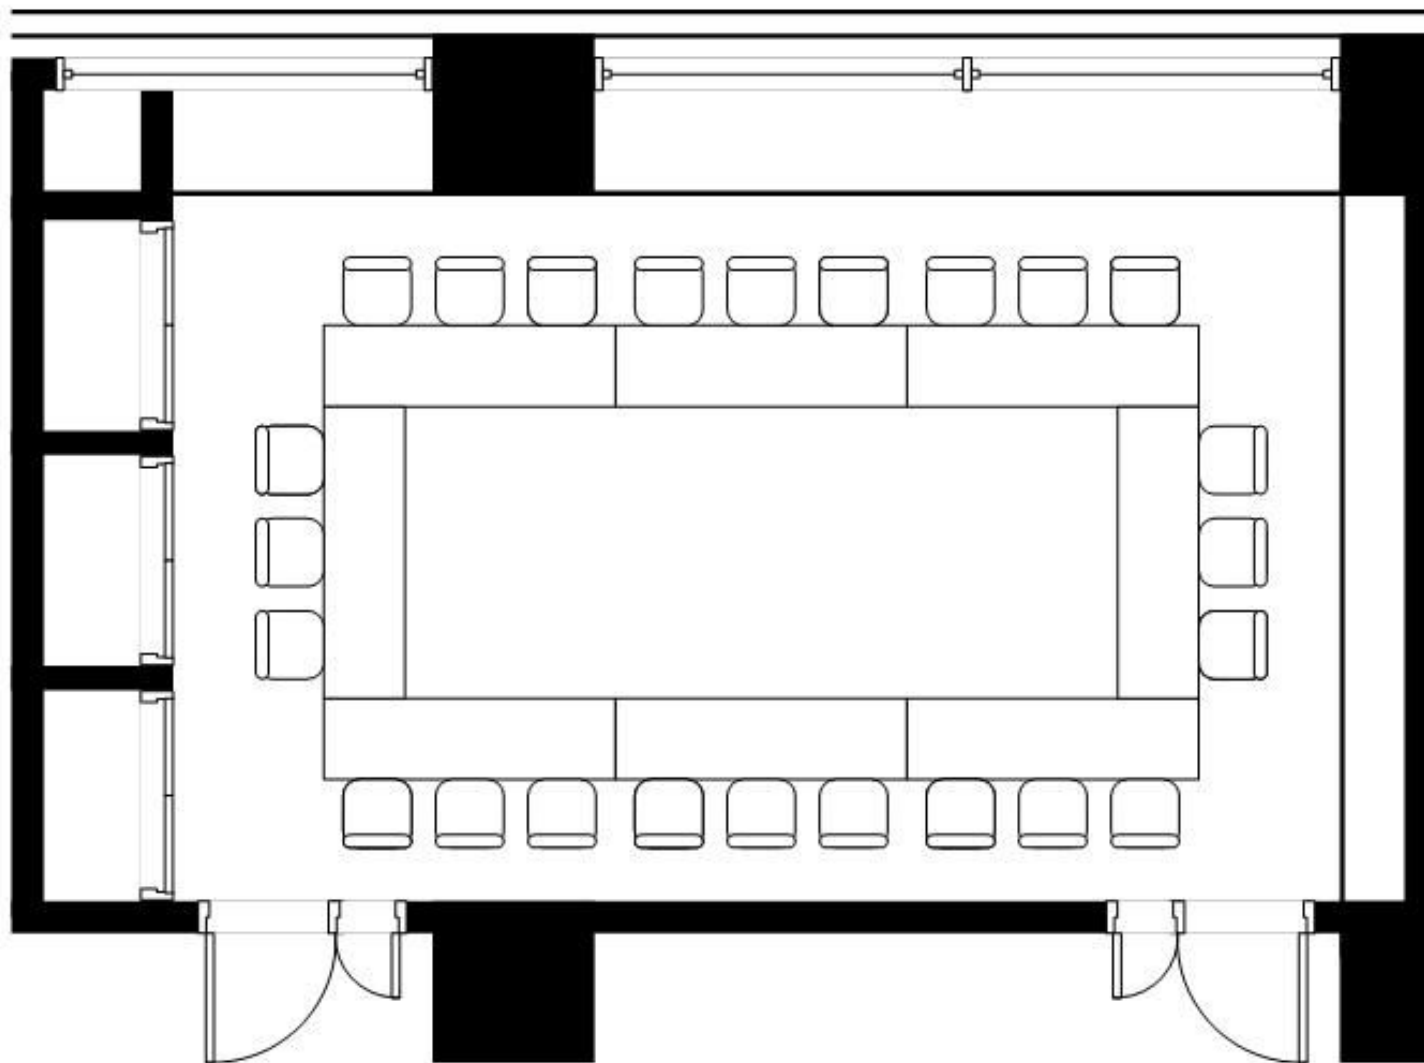

16F 藤/橘

口の字形式 最大24名様

縮尺

1/50