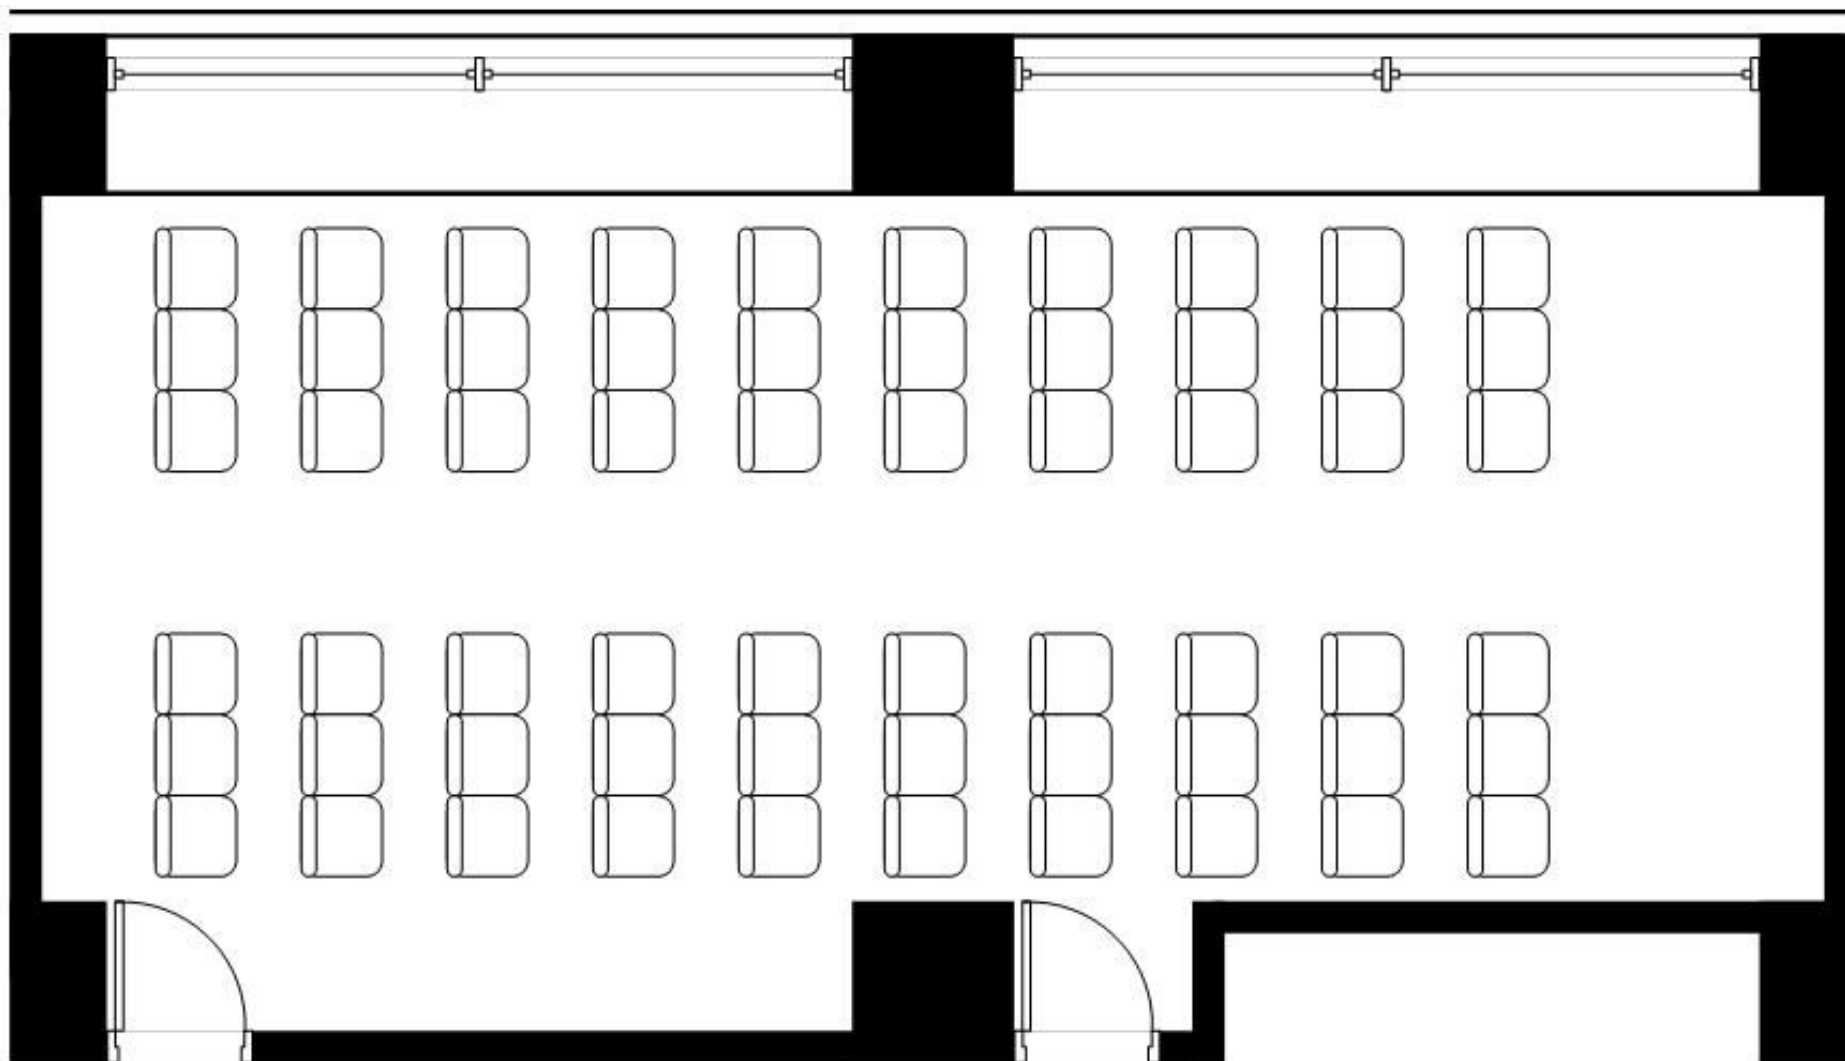

憩

シアター形式 最大60名様

縮尺

1/50