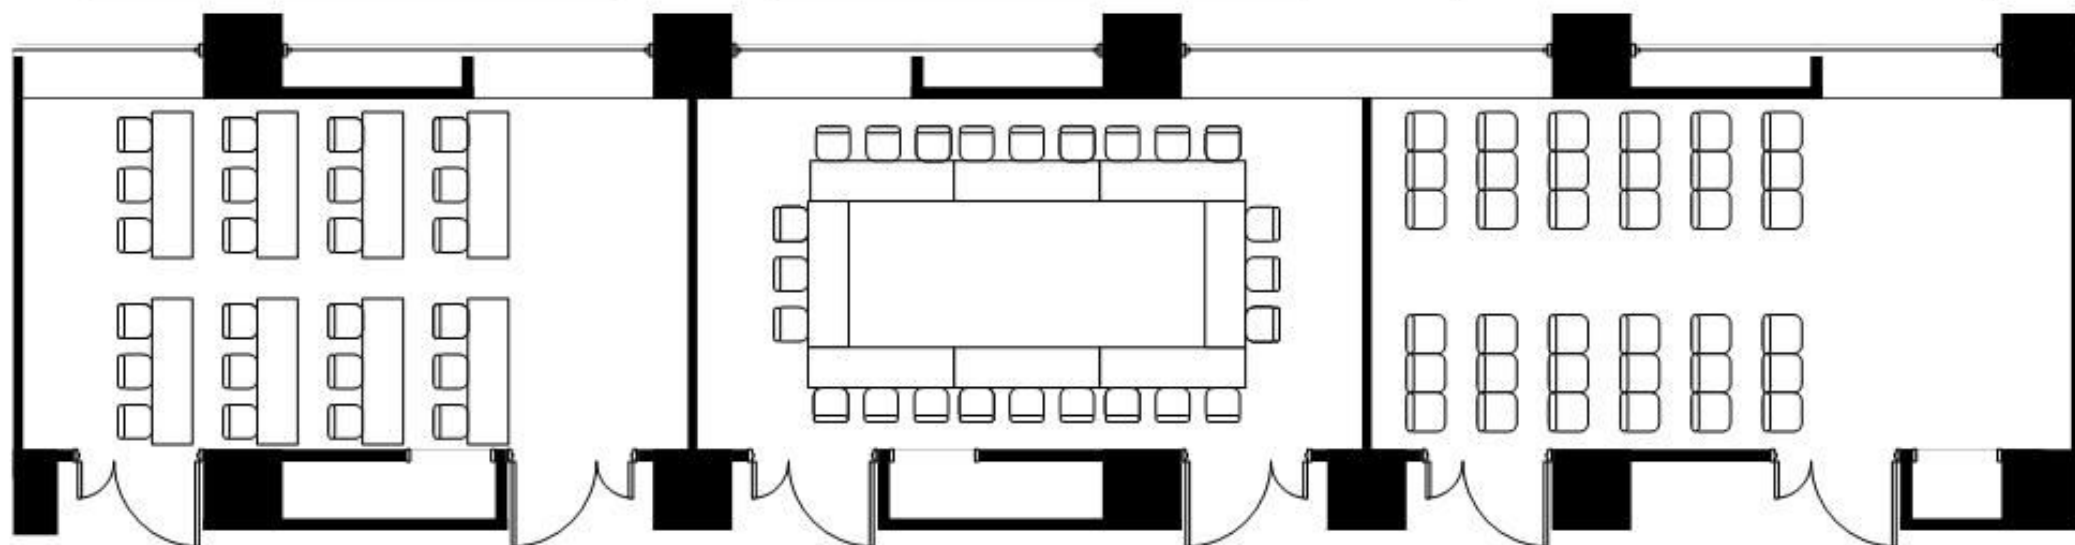

桜

スクール形式 最大24名様

口の字形式 最大24名様

シアター形式 最大36名様

縮尺

1/100