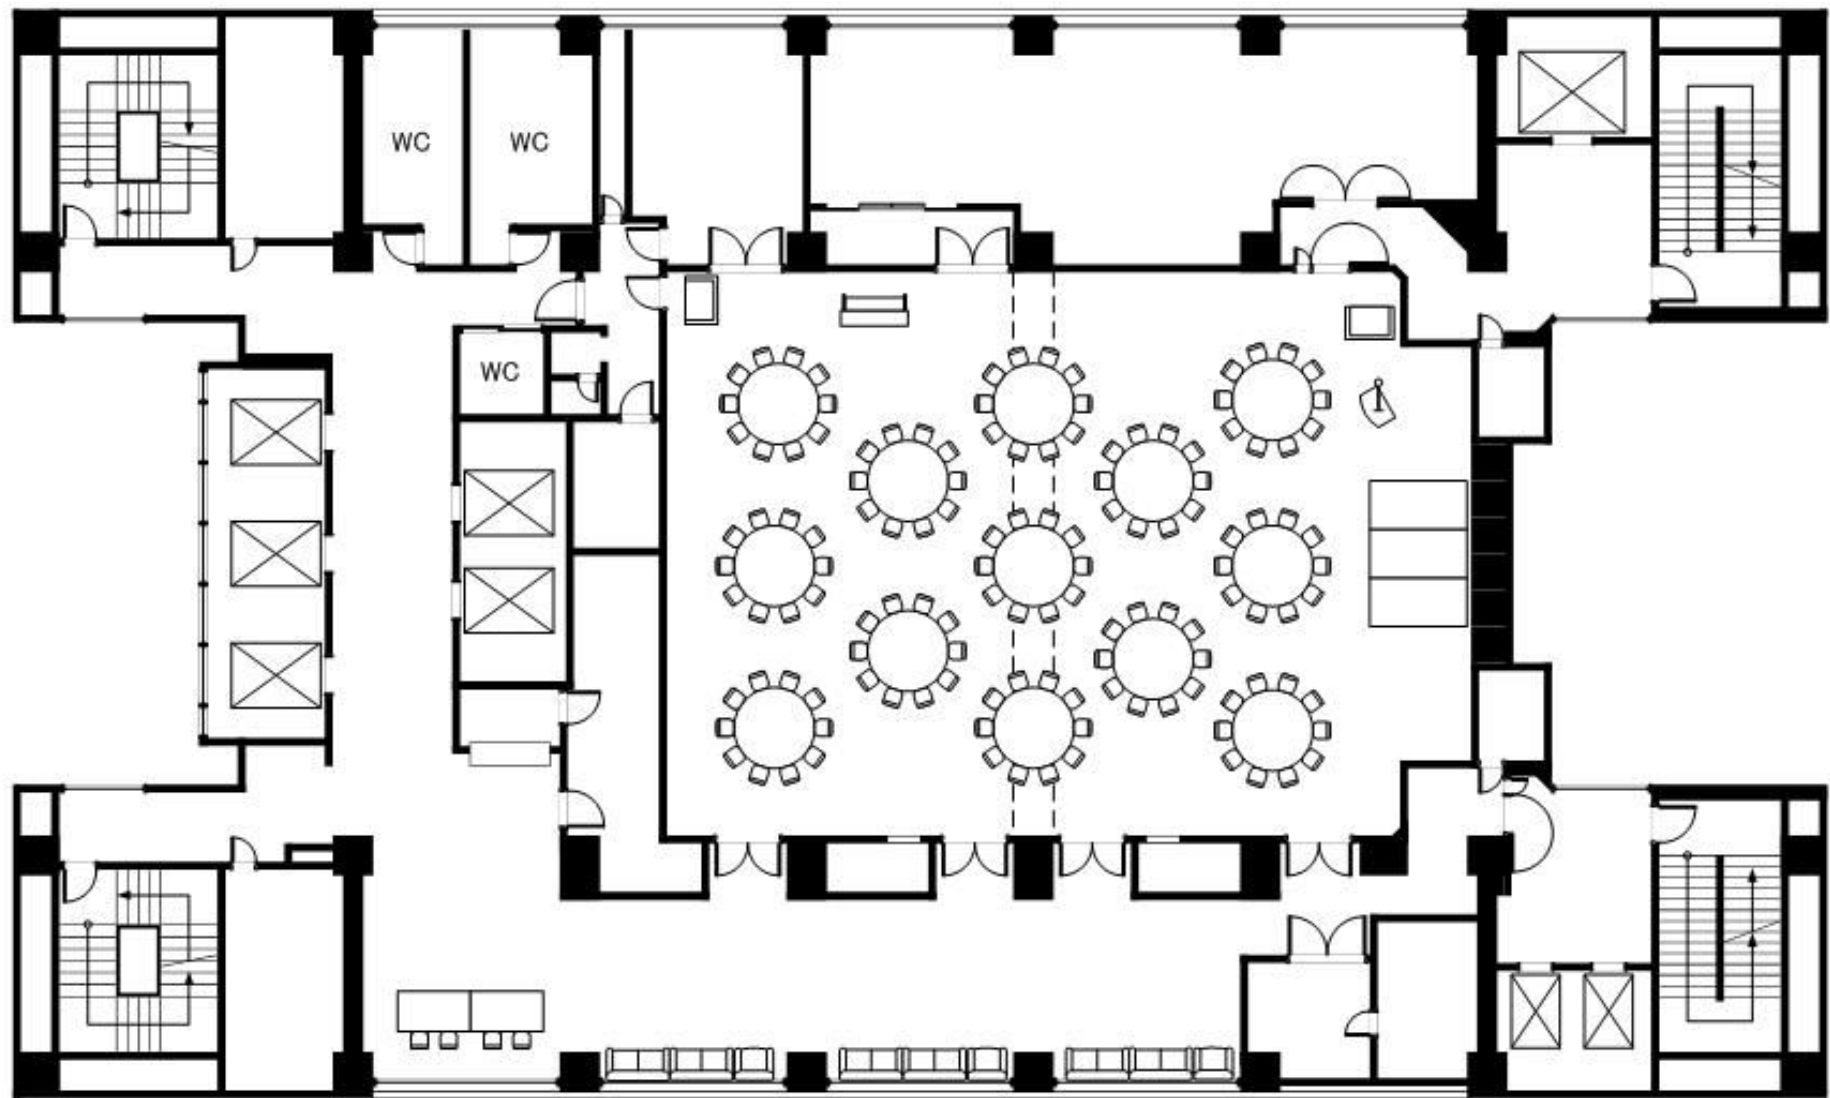

14F 天平

着席パーティー時 最大130名
(着席ブッフェを除く)

縮尺

1/200