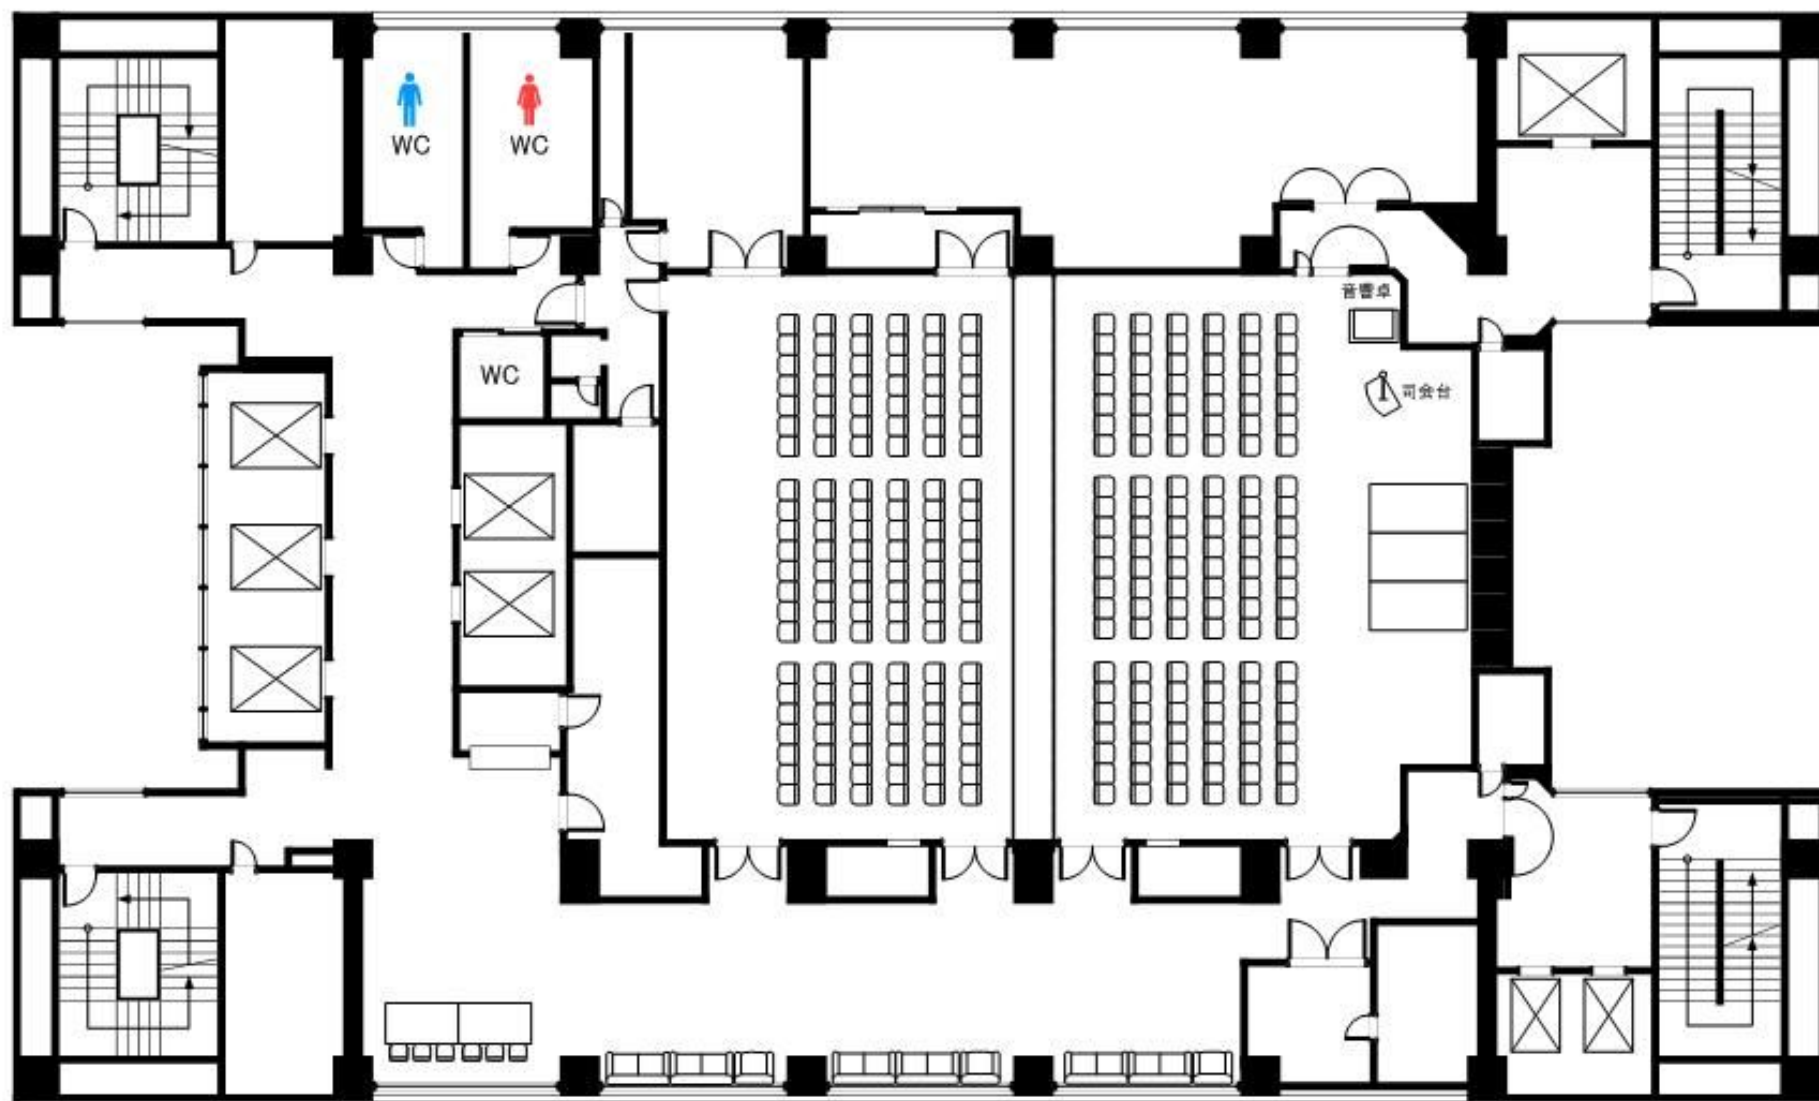

14F 天平

半スパシアター形式  
〈東〉132名 〈西〉132名

縮尺

1/200