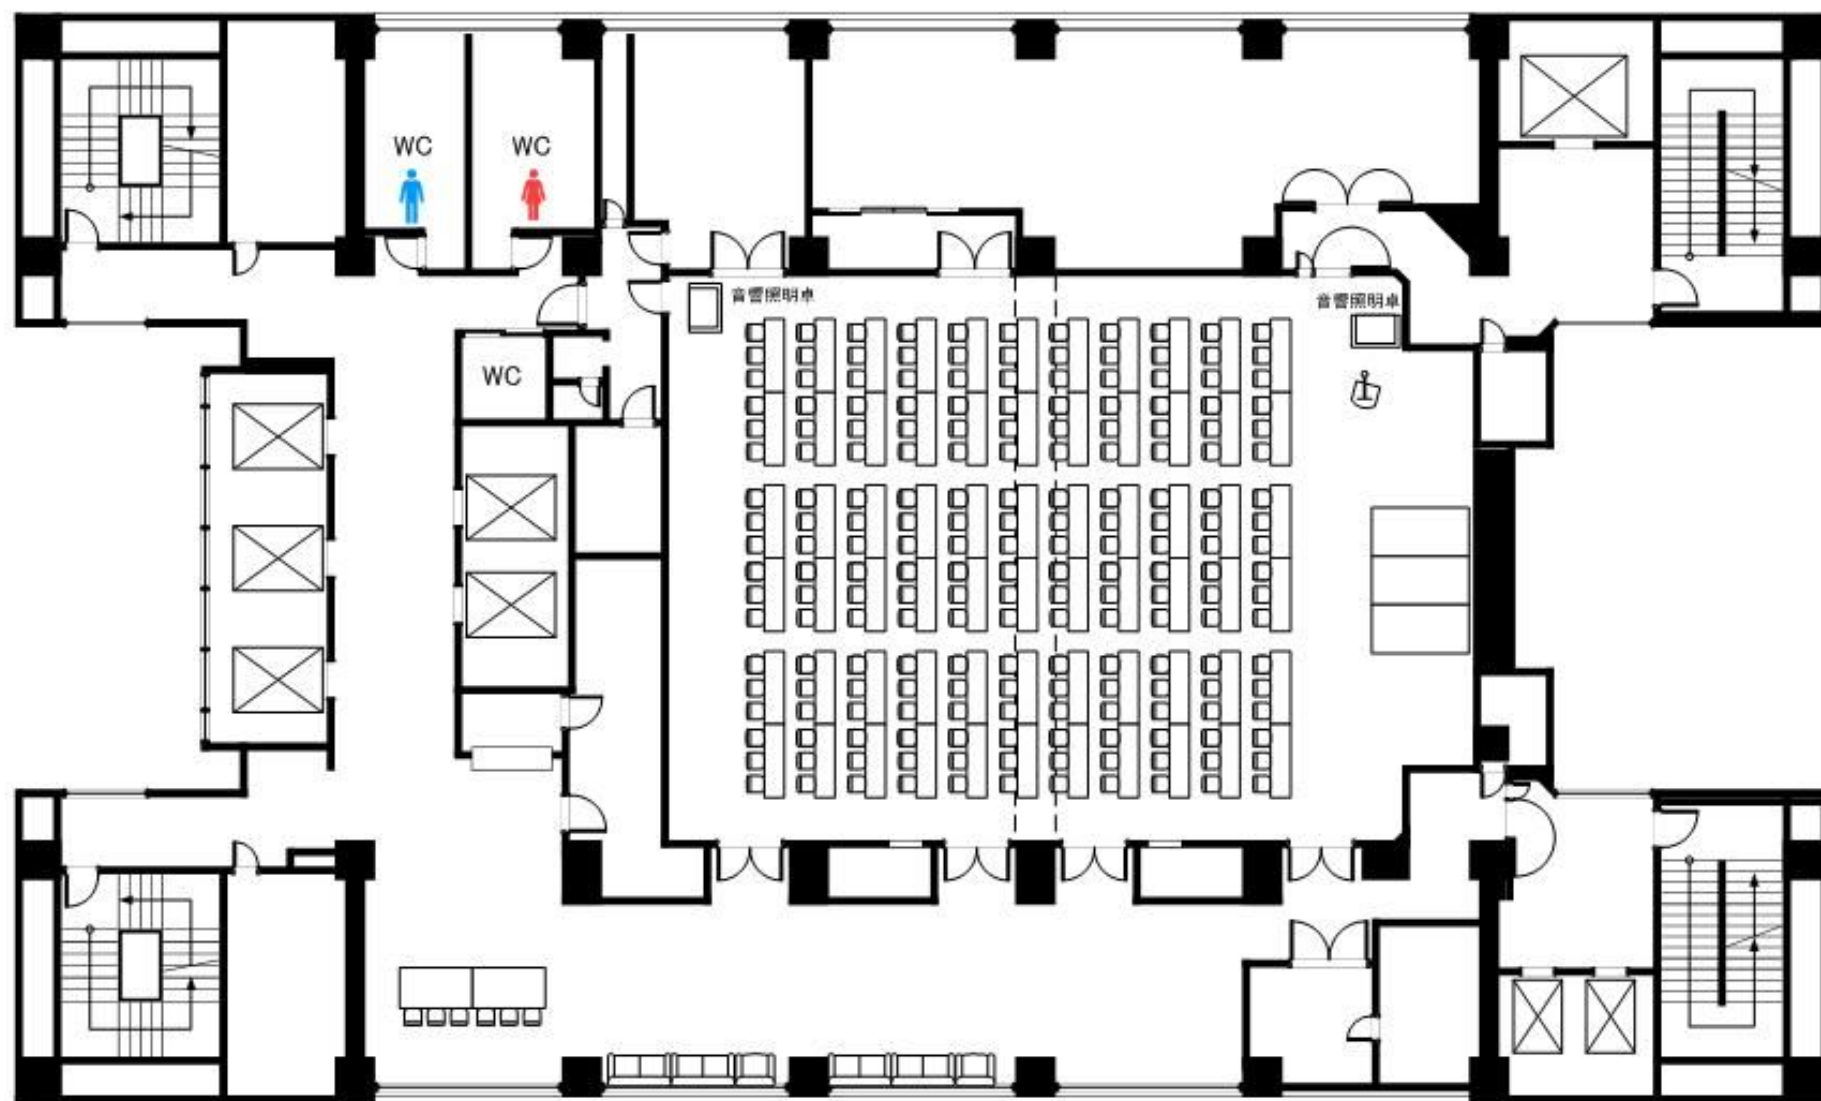

14F 天平

スクール形式 最大198名

縮尺

1/200