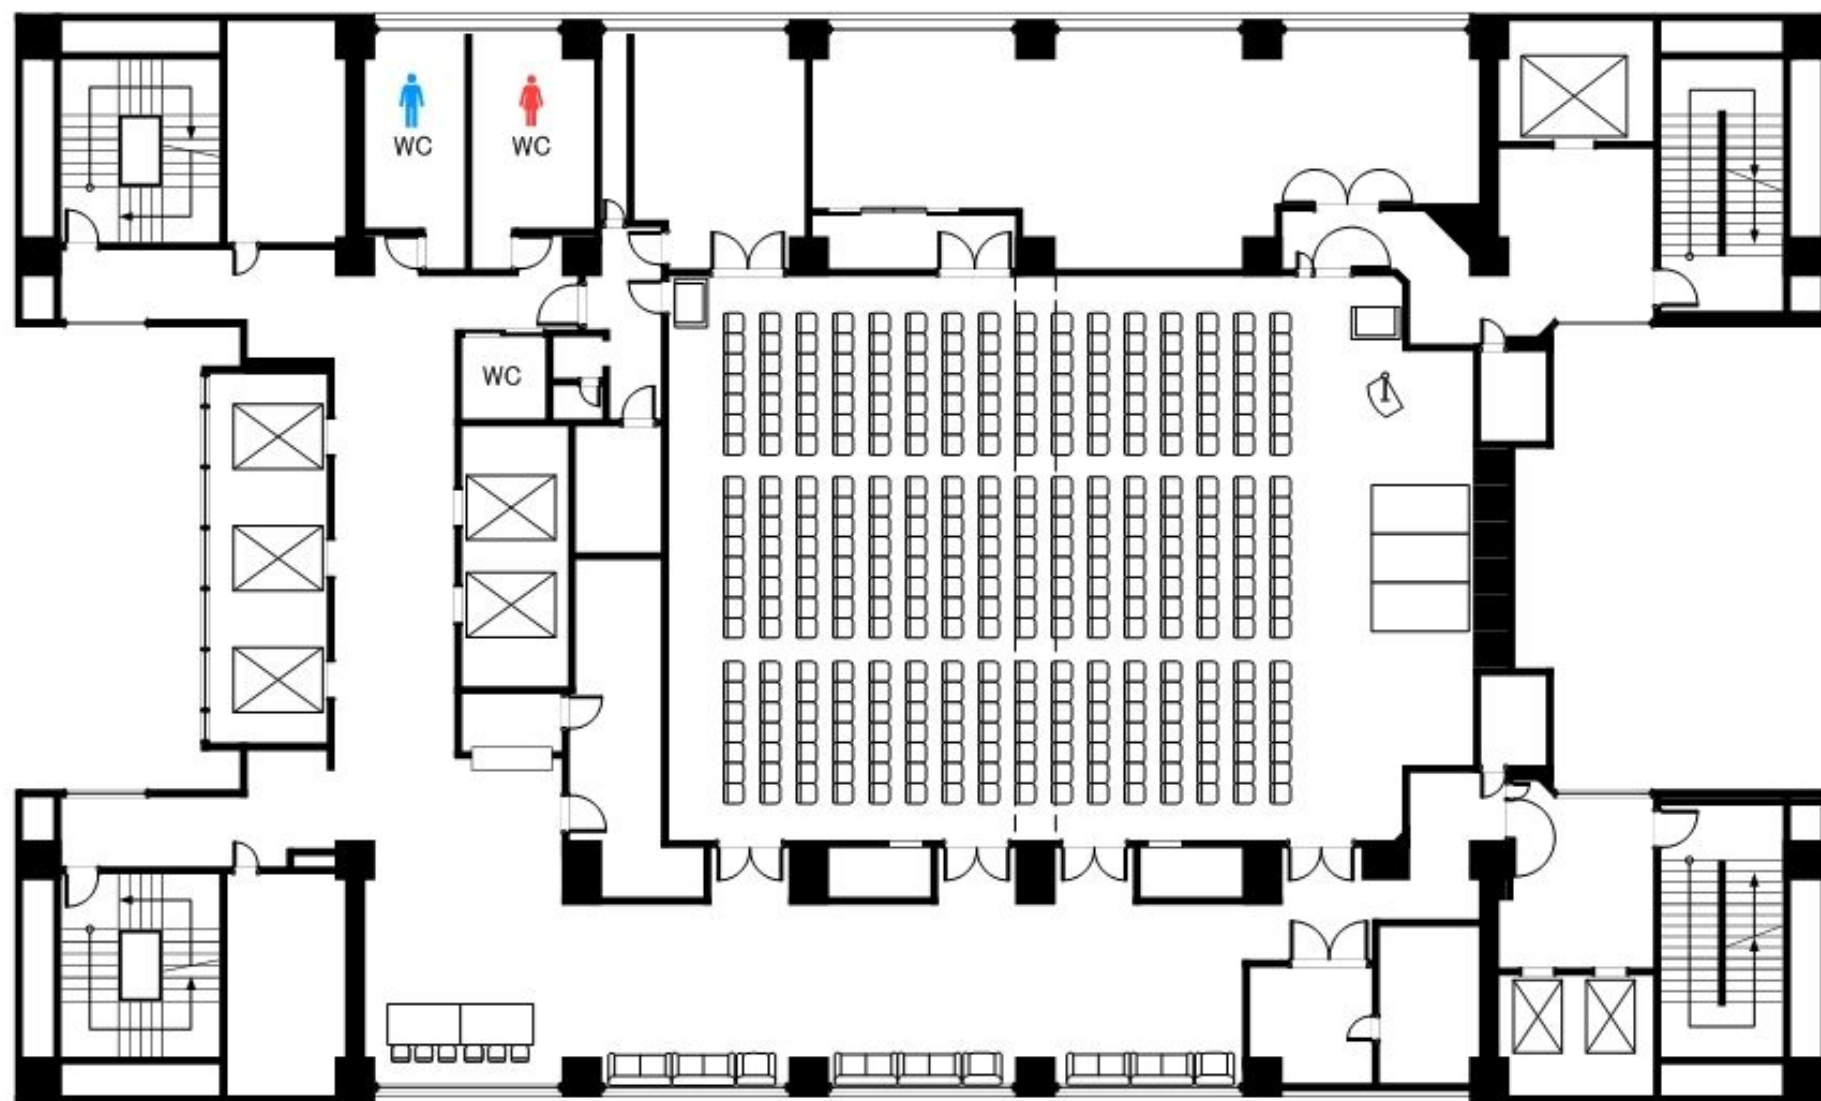

14F 天平

シアター形式 最大352名

縮尺

1/200