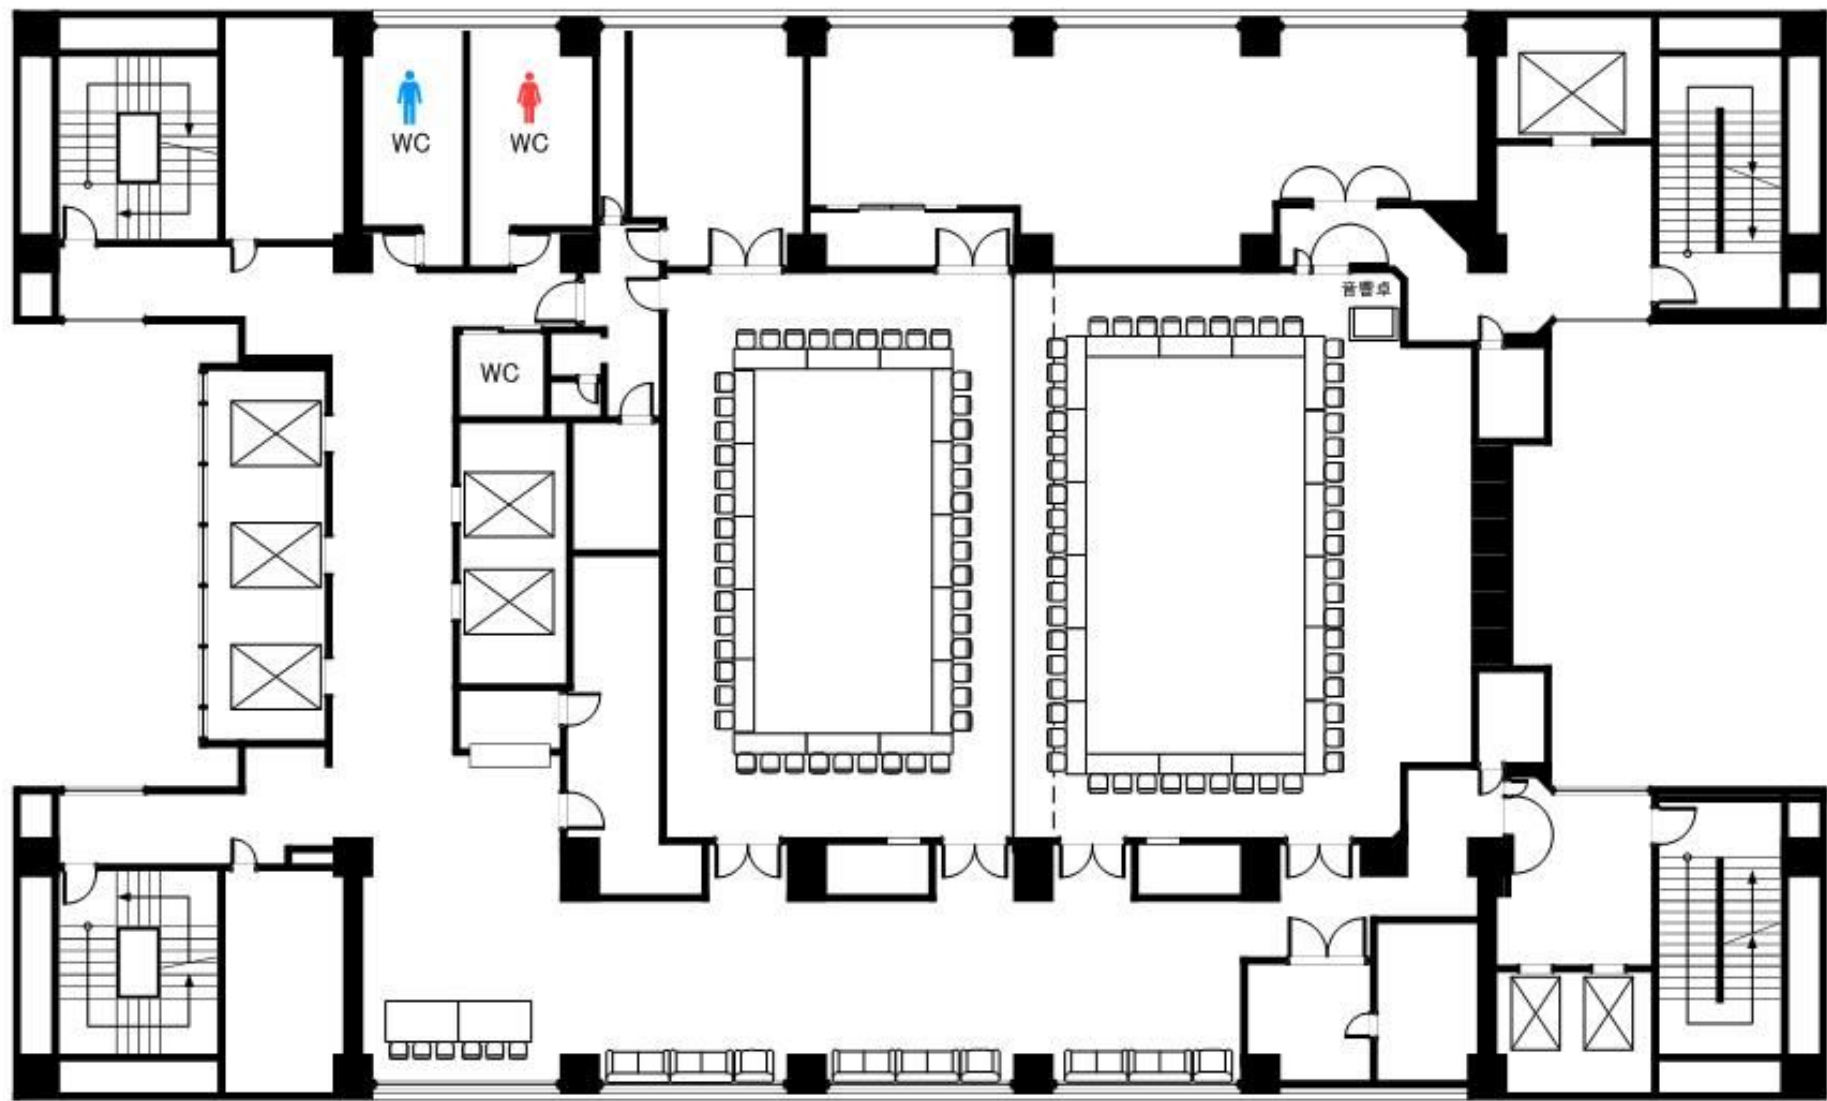

14F 天平

半スパロの字形式
〈東〉54名 〈西〉48名

縮尺

1/200