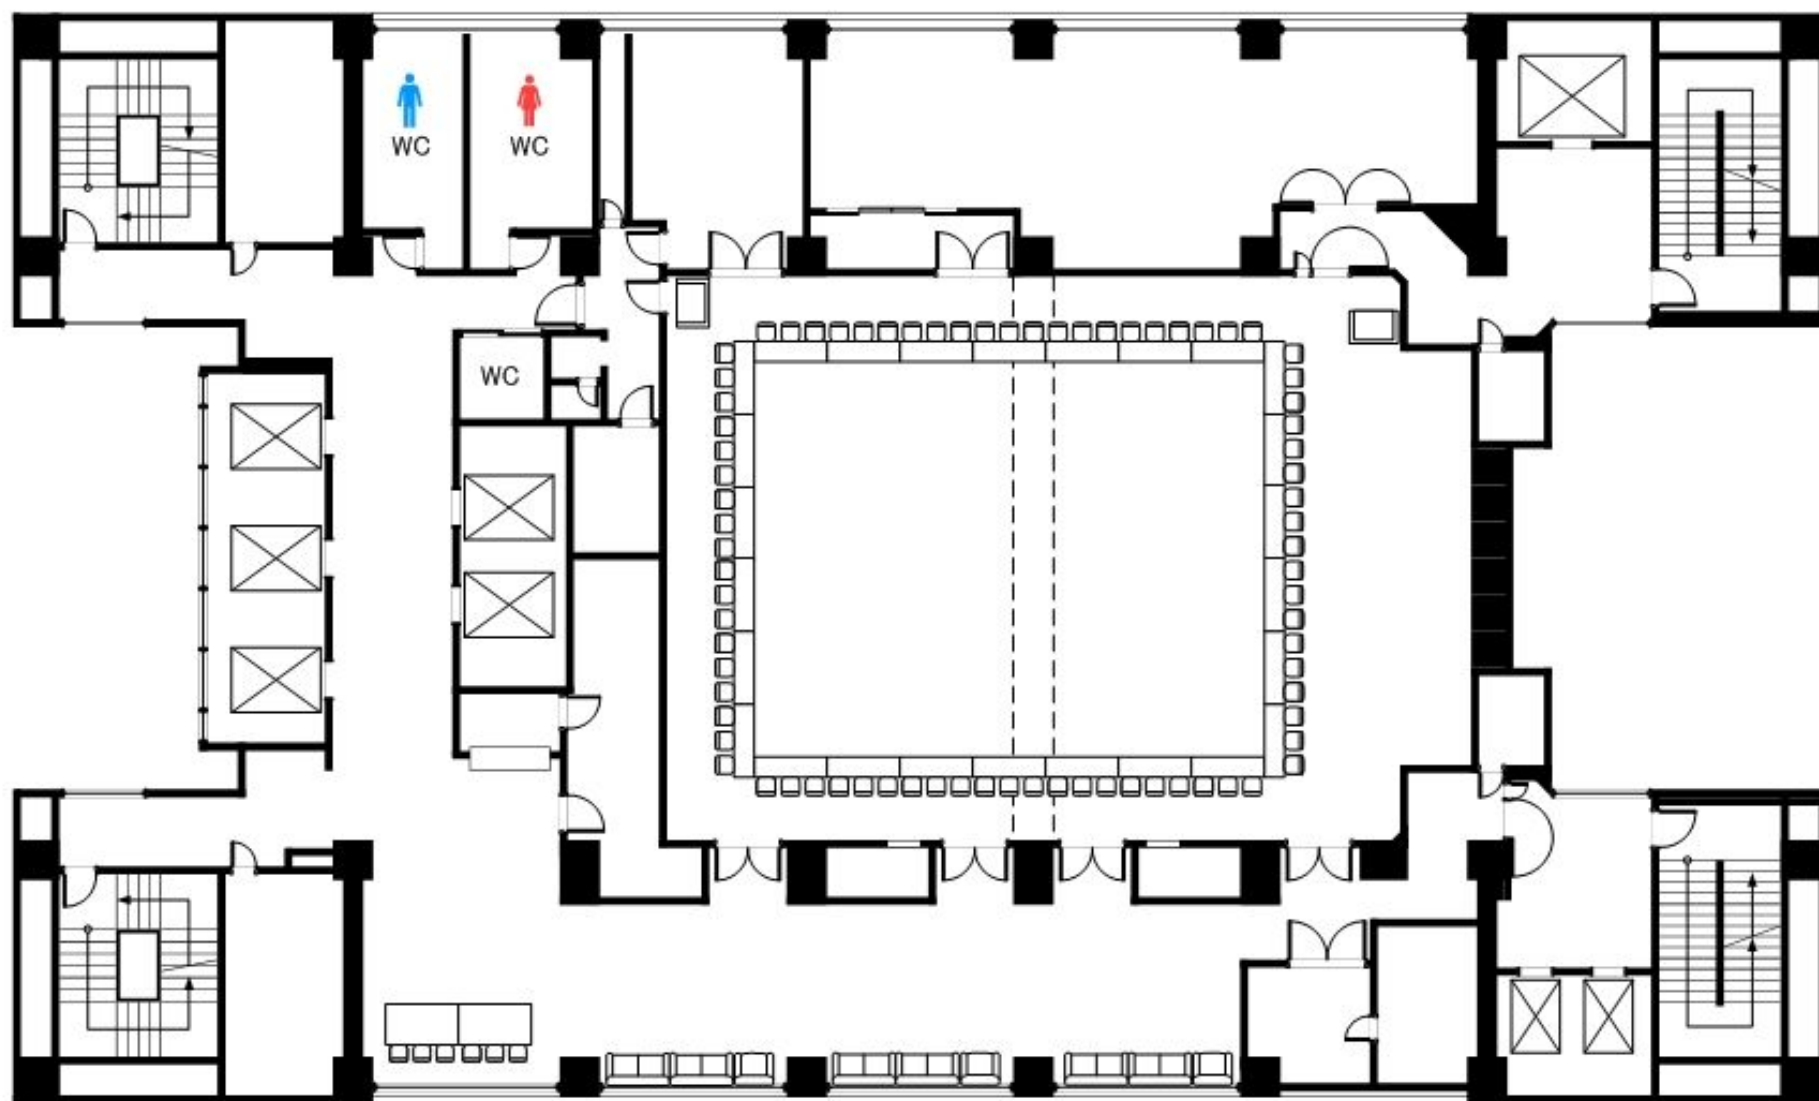

14F 天平

口の字形形式 最大78名

縮尺

1/200