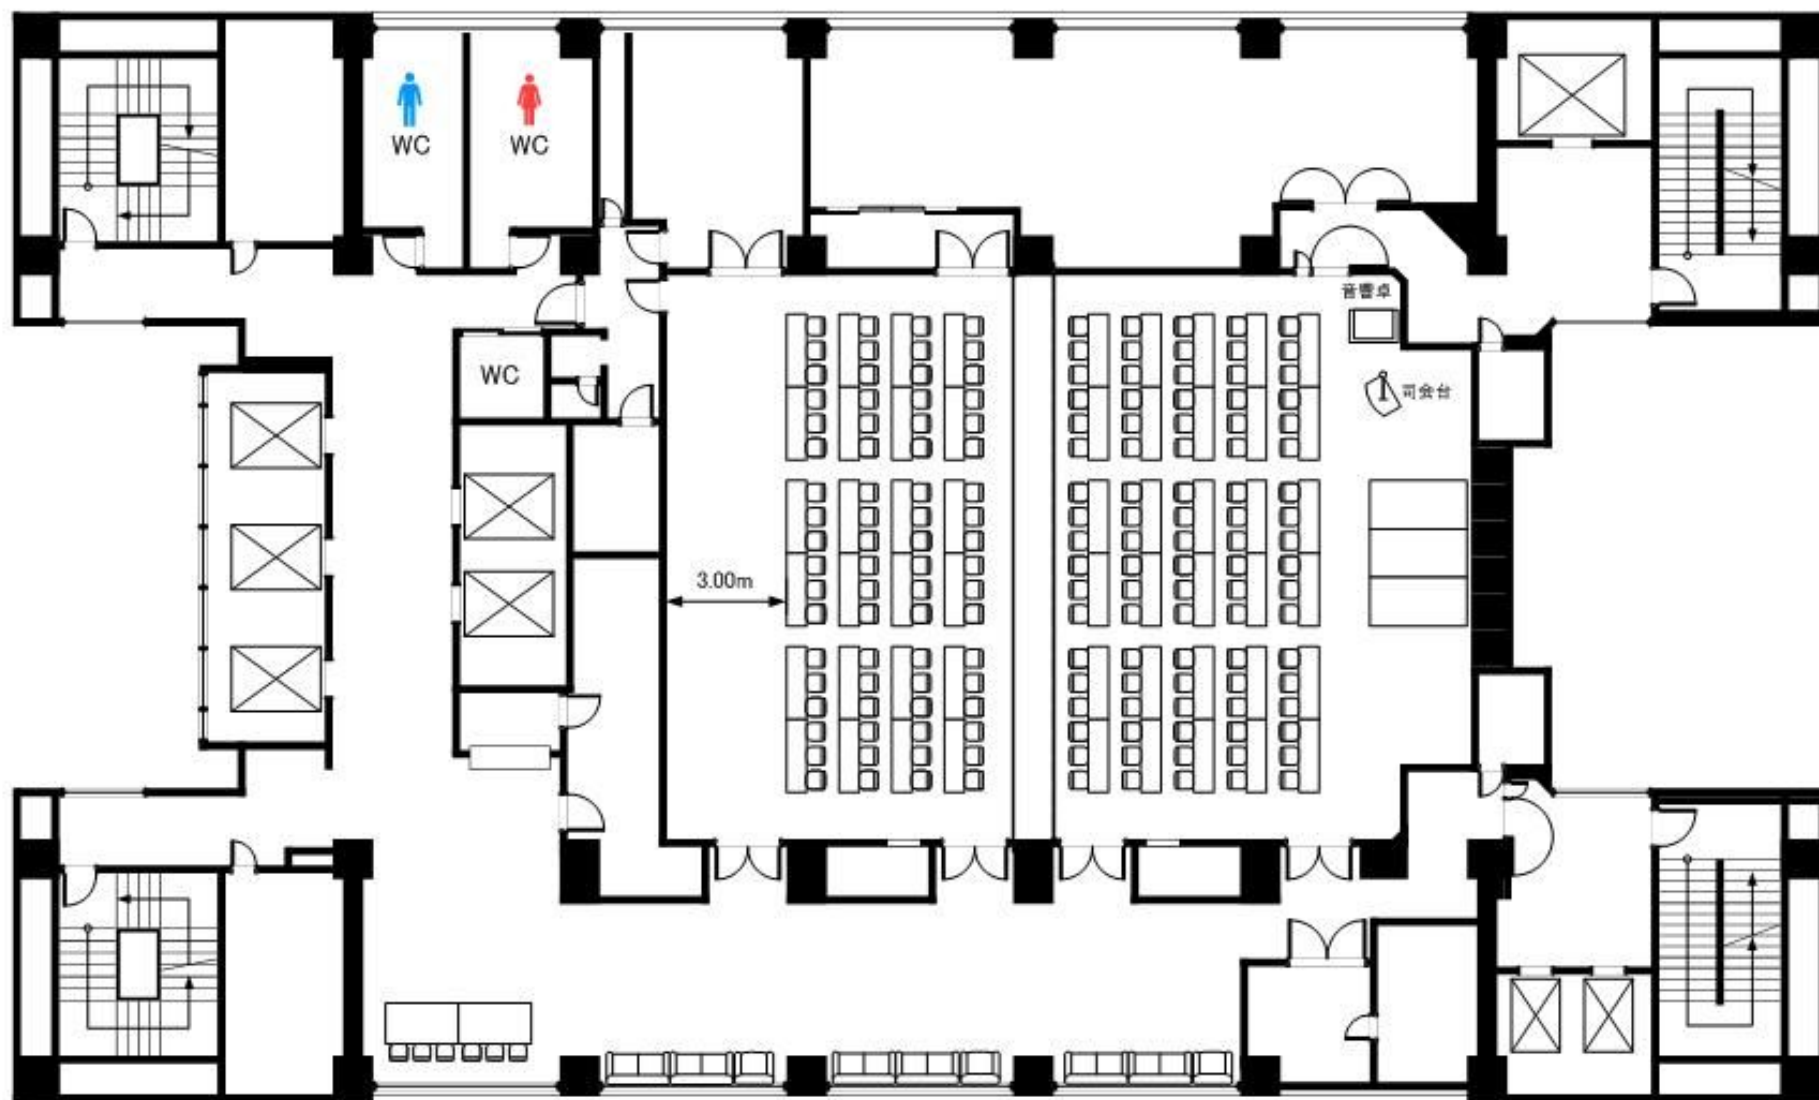

14F 天平

半スパスクール形式
〈東〉90名 〈西〉72名

縮尺

1/200